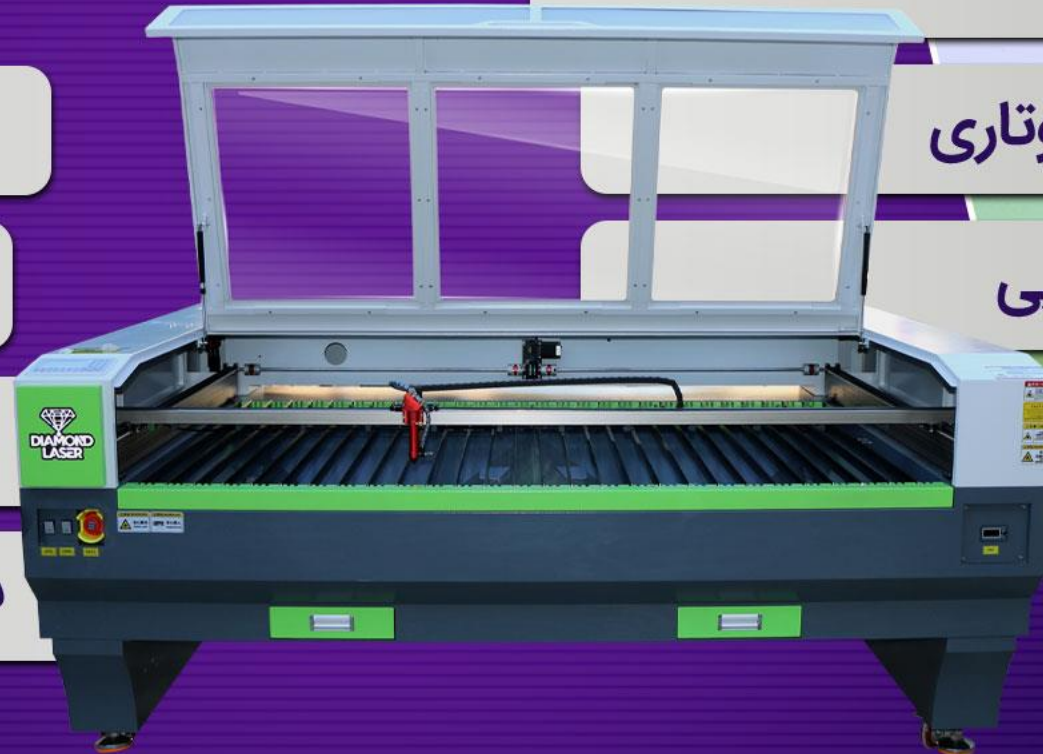

مشخصات دستگاه برش لیزر مدل DL1318i

سیمای شهر

بزرگترین تولید کننده و وارد کننده دستگاه چاپ و لیزر در کشور

www.simayeshahr.com

۲۸ + پرسنل فعال

۲ + هزار نصب فعال

۱۳۸۱

سال شروع
فعالیت شرکت

انواع دستگاههای چاپ بنر و فلکس

انواع دستگاه اکوسالونت

دستگاه برش لیزر و دستگاههای فایبر

انواع دستگاه سی ان سی چوب و سنگ

انواع جوهر ملزومات و قطعات یدکی دستگاه

ریل و واگن تایوان HIWIN

مادربرد جدید RDL6445

چیلر پر قدرت موتور روتاری

میز ثابت تیغچه ایی

موتور درایور یاکو

تیوب لیزر 100/120 وات

سیستم عیب یابی هوشمند

سیستم مکانیک جدید و منحصر به فرد

مشخصات فنی

guide rail taiwan hiwin square

laser power 100/120 watt