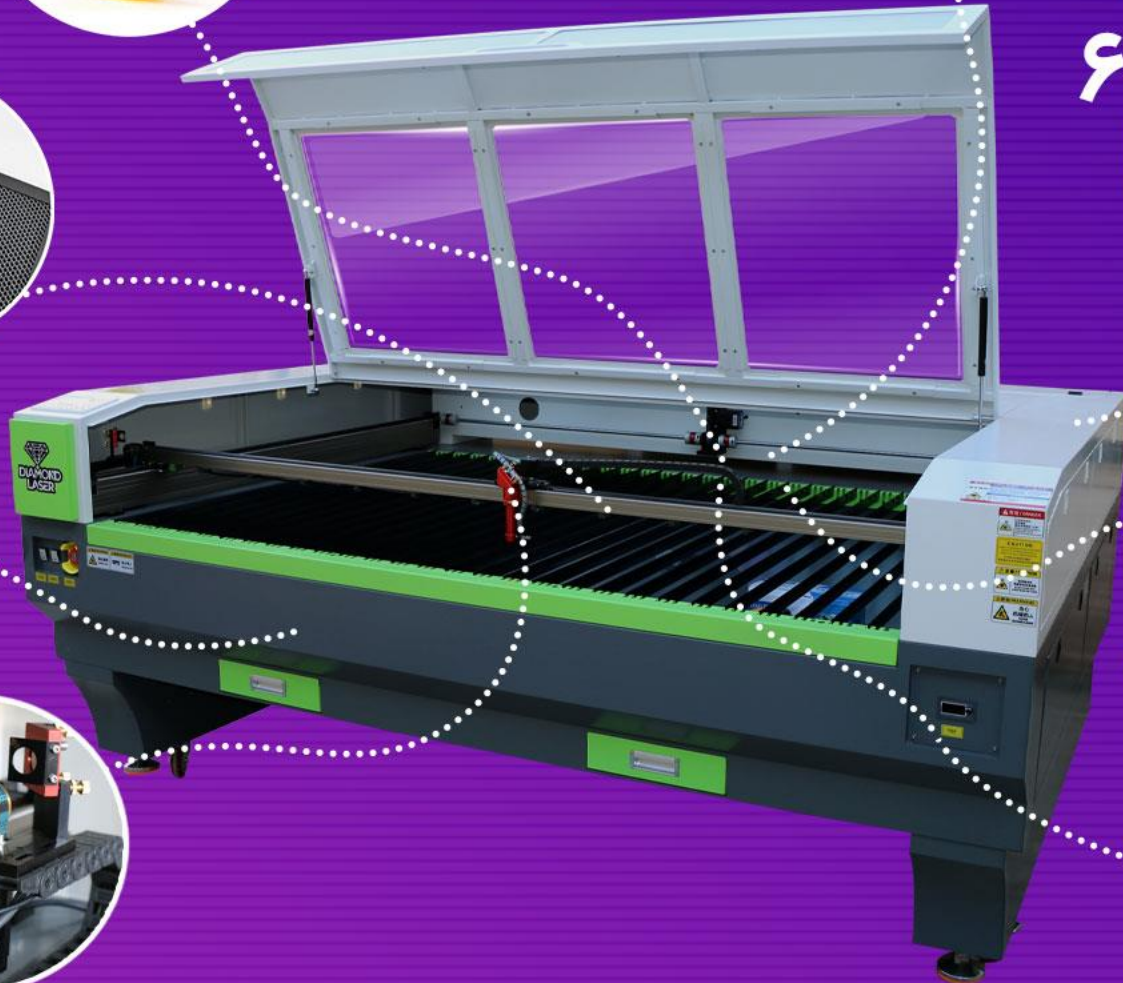

سایر ویژگی ها

۱- لنز کانونی

۲- میز لانه زنبوری آپشن

۳- تیوب لیزر

۴- موتور یاکو

۵- سیستم مکانیک

۶- نمایشگر رنگی

۷- نازل لیزر

۸- آینه ها