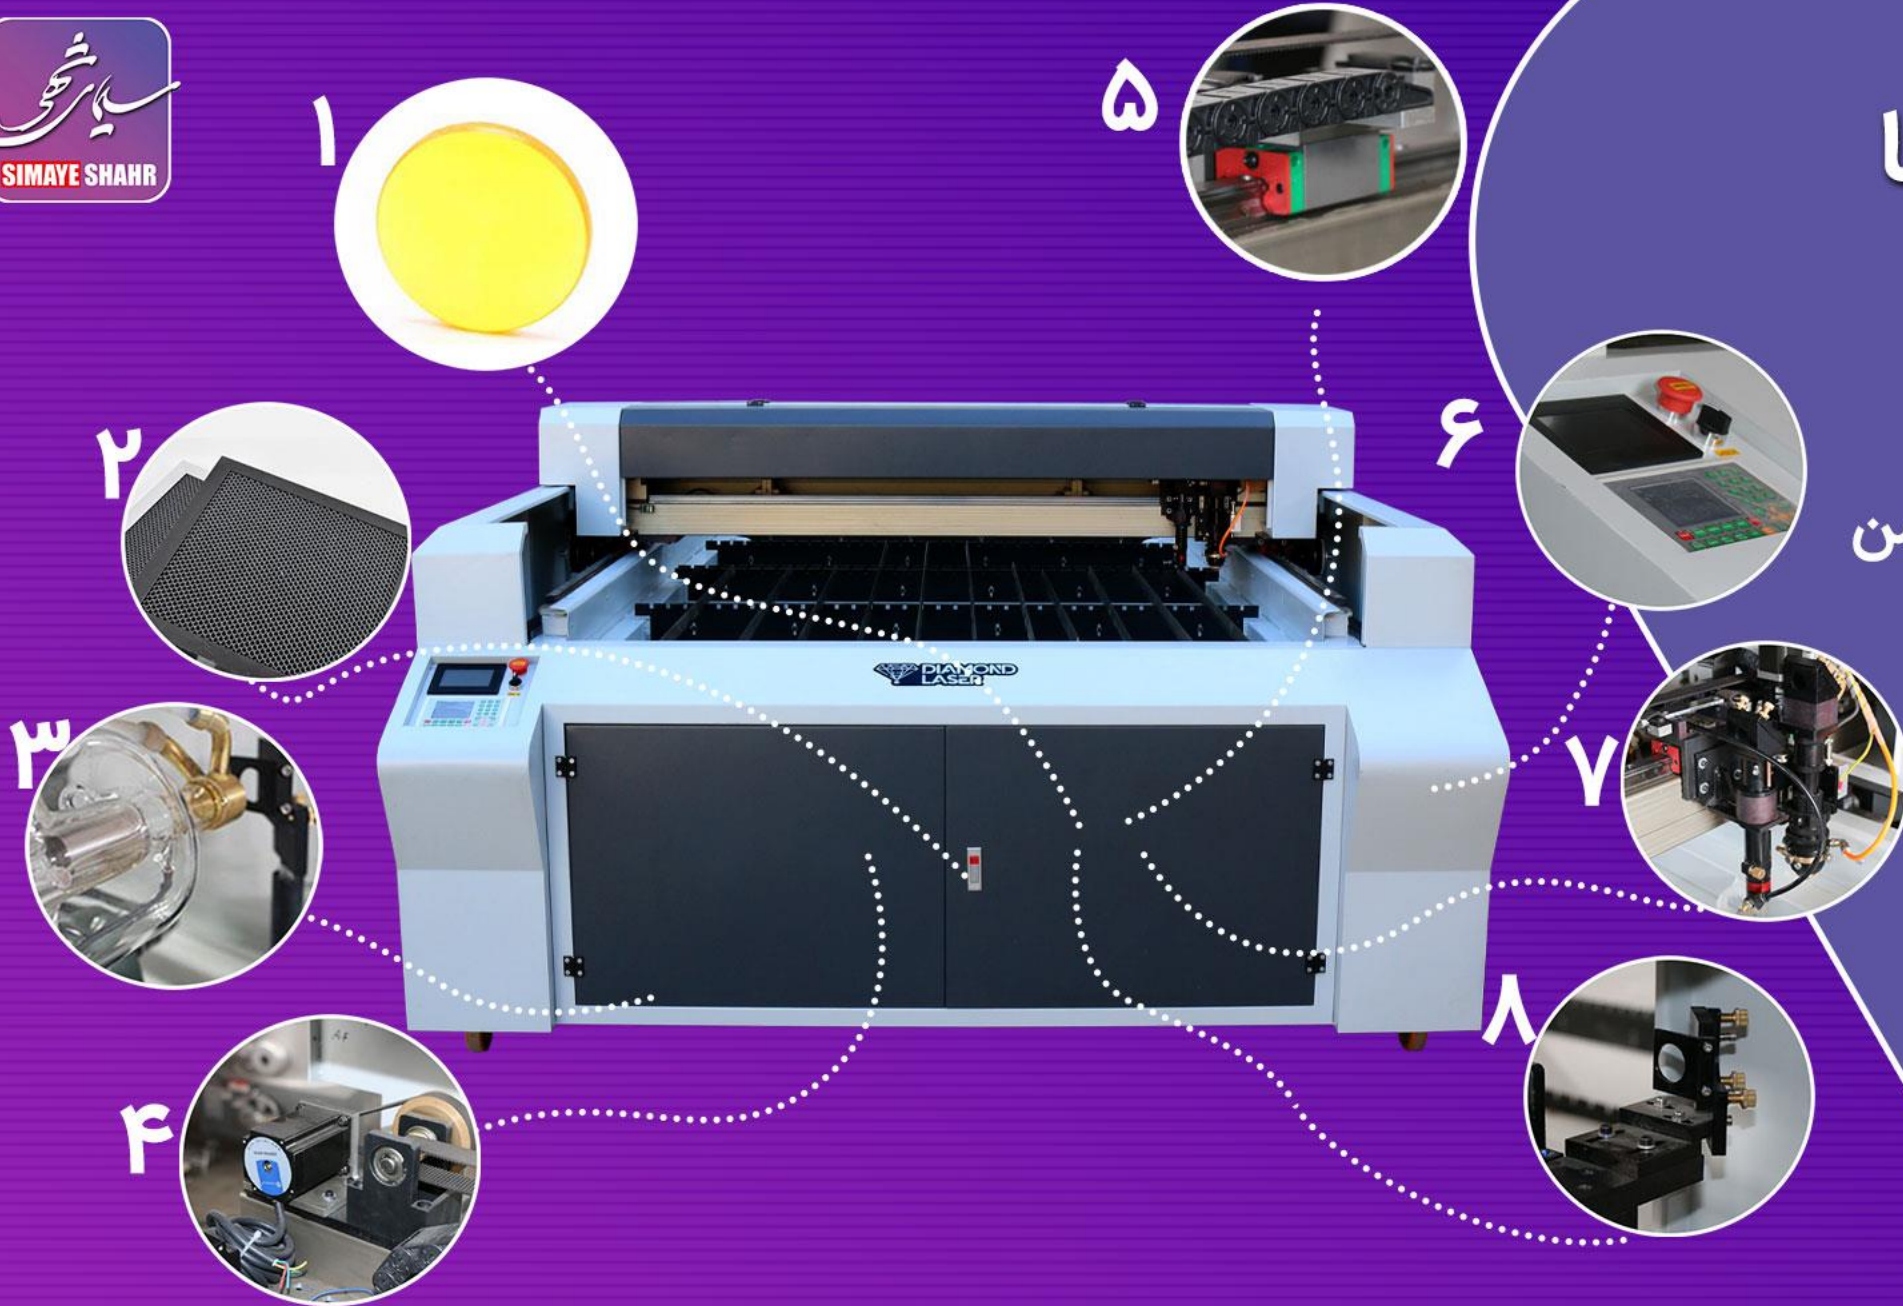

مشخصات دستگاه برش لیزر مدل DL1325H

بزرگترین وارد کننده دستگاه چاپ و لیزر در کشور
سیمای شهر

۲۸ + پرسنل فعال

۲ + هزار نصب فعال

۱۳۸۱

سال شروع
فعالیت شرکت

۵۰ سرویس ماهیانه

۱۲ مهندس فنی

دستگاه برش لیزر و دستگاههای فایبر

انواع دستگاه سی ان سی چوب و سنگ

انواع جوهر ملزومات و قطعات یدکی دستگاه

ویژگی ها

سیستم اتو فوکوس

مادربرد Trocen / RD

چیلر پر قدرت و بی صدا

برش آهن تا 2 میلیمتر

تیوب لیزر رسی مدل W4

بدنه ی صنعتی

سیستم عیب یابی هوشمند

مجهز به میز شمشیری و لانه زنبوری آپشن

مشخصات فنی

MODEL	DL1325H
guide rail	taiwan hiwin square
engraving spd	0~1000mm/s
laser power	130 to 180watt
cutting spd	0~600mm/s
laser type	sealed CO2
resetting positioning	<0.01mm
control system	RD - Trocen
minimum shaping char	1.5x1.5mm
software	RDWORK
power supply	220V 50/60HZ
driving system	stepper motor
gross power	<1200W
cooling type	chiller CW5200
working platform	up & down
working area	1300x2500mm
working platform	honeycomb & blade
packaging size	330x200x110cm
G.weight	700Kgs
software supported	corel draw, autocad, photoshop
format supported	PLT, DXF, BMP, JPG, GIF, PGN, TIF

سایر ویژگی ها

۱- لنز کانونی

۲- میز لانه زنبوری آپشن

۳- تیوب لیزر

۴- استپر موتور

۵- ریل تایوان

۶- نمایشگر رنگی

۷- هد لیزر