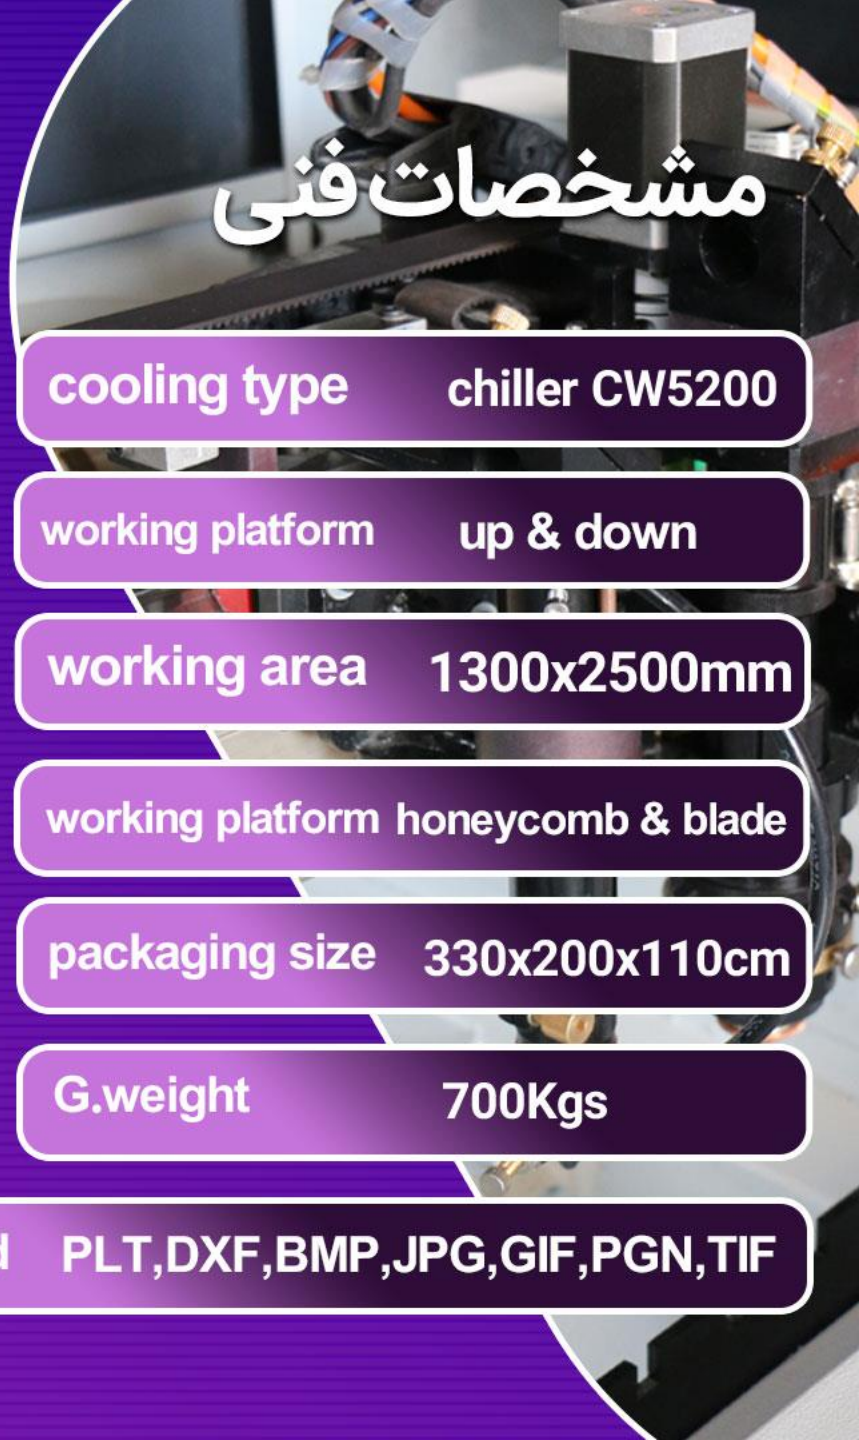

تیوب لیزر رسی مدل W4

بدنه ی صنعتی

سیستم عیب یابی هوشمند

مجهز به میز شمشیری و لانه زنبوری آپشن

مشخصات فنی

MODEL	DL1325H
guide rail	taiwan hiwin square
engraving spd	0~1000mm/s
laser power	130 to 180watt
cutting spd	0~600mm/s
laser type	sealed CO2
resetting positioning	<0.01mm
control system	RD - Trocen
minimum shaping char	1.5x1.5mm
software	RDWORK
power supply	220V 50/60HZ
driving system	stepper motor
gross power	<1200W
cooling type	chiller CW5200
working platform	up & down
working area	1300x2500mm
working platform	honeycomb & blade
packaging size	330x200x110cm
G.weight	700Kgs
software supported	corel draw, autocad, photoshop
format supported	PLT, DXF, BMP, JPG, GIF, PGN, TIF

سایر ویژگی ها

۱- لنز کانونی

۲- میز لانه زنبوری آپشن

۳- تیوب لیزر

۴- استپر موتور

۵- ریل تایوان

۶- نمایشگر رنگی

۷- هد لیزر