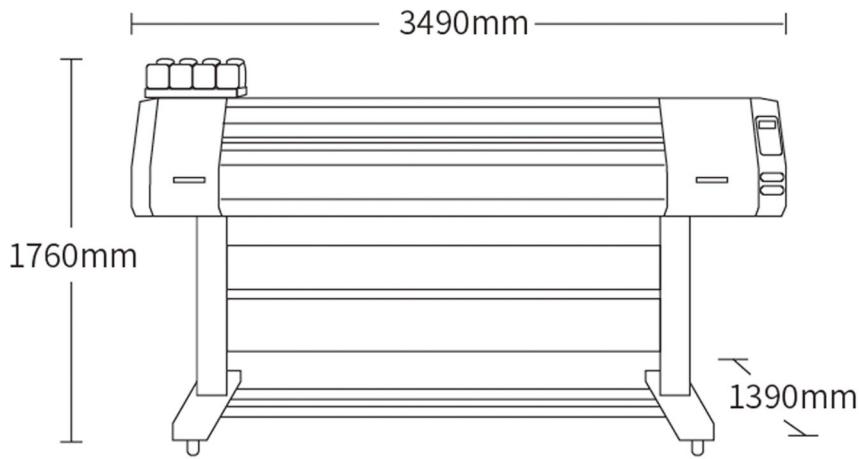

# دستگاه چاپ سابلیمیشن 8 هد

8-head High speed sublimation printer

**L1908**

**I3200-A1-8H**

生产模式  
Standard mode

300m<sup>2</sup>/h

**PowerJet**

**031-35131**

电源 Voltage  
AC220V

**机器尺寸:**  
**Machine Dimension:**  
L3490\*W1390\*H1760mm

**包装尺寸:**  
**Package Dimension:**  
L3145\*W1190\*H1760mm

**净重:** 470KG  
**Net Weight:**

**毛重:** 600KG  
**Gross Weight:**

## 技术参数 Specifications

名称 Name	八头高速数码印花机 8-head high speed digital printing mach
设备型号 Model	L1908
喷头类型及数量 Printhead and Quantity	I3200-A1 8pcs
打印宽幅 Printing width	1.9M
适用介质 Media Type	热转印纸 / Thermal transfer paper
烘干系统 Heating system	自动恒温烘干器 / Auto constant temperature drying system
RIP 软件 RIP Software	标配锐印, 蒙泰, Photoprint (可选) / RIIN, Main Top, Photoprint (Optional)
温度/湿度 Temperature/Humidity	温度: 20-26°C, 湿度: 45-70% / Temperature: 20-26°C, Humidity: 45-70%
功率 Power	机器功率: 1300W 前置烘干: 5400W 底部烘干: 2400W(选配) Power: 1300W Preposition: 5400W Bottom: 2400W(Optional)