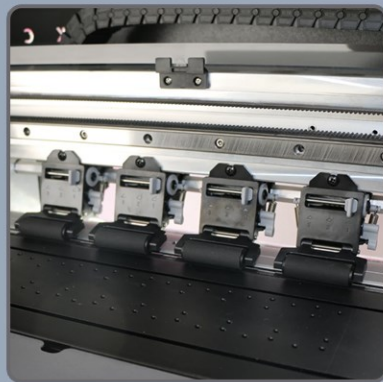

دستگاه چاپ DTF30

دستگاه چاپ تیشرت و البسه

031-35131

www.simayeshahr.com

Compatible brand of print head	Epson	color & page	Multicolor
Plate Type	DTF printer	automatic grade	Full-Automatic
Material	Heat transfer PET film	ink type	DTF pigment ink
warranty	1 Year	condition	New
place of origin	Zhejiang, China	brand name	NEW
dimensions(l*w*h)	960*650*440mm	weight	60
Printer Head	2pcs Epson I1600-A1	Max Print Size	300mm
Max Printing thickness	2mm	Board	Hoson
Ink Colors	CMYK+W	Printing material	Heat transfer PET film
Printing Speed	4pass 8-12sqm/h, 6pass 5.5-8sqm/h, 8pass 3-5sqm/h	Power Consumption	500W
File Format	PDF,JPG,TIFF,EPS,Postscript,etc	Voltage	AC-220V/110V 50Hz/60Hz
Selling Units	Single item	Single package size	104X65X60 cm
Single gross weight	80 kg		

دستگاه چاپ دی تی اف چیست ؟

در دستگاه چاپ دی تی اف ، کار چاپی توسط پرینتر با چهار رنگ اصلی و یک رنگ سفید بر روی فیلم مخصوص انجام می شود پس از آن چاپ وارد قسمت شیکر می شود ، پودر چسب حرارتی پشت کار چاپی منتقل شده و خشک خواهد شد اکنون کار چاپی شما آماده است . شما میتوانید توسط یک دستگاه پرس حرارتی ، آن را بر روی تیشرت و یا پارچه انتقال دهید این دستگاه با استفاده از هد های اپسون ، چاپ بسیار با کیفیتی را بر روی رول فیلم انجام می دهد در این دستگاه بخاطر تکنولوژی نوع جوهر و وجود رنگ سفید در کنار چهار رنگ اصلی ، امکان چاپ بر روی هر نوع پارچه شامل پلی استر ، برزنت ، نخ ، نخ پنبه ، چرم مصنوعی ، کتان ، جین و کلا هر نوع پارچه ای که تحمل حرارت را دارد انجام می شود

آماده سازی فایل در نرم افزار

2

3

4

5

انتقال پودر چسب ، پشت چاپ توسط شیکر

اتمام کار

عملیات چاپ بر روی رول فیلم مخصوص ، توسط چاپگر

انتقال چاپ بر روی تیشرت توسط پرس حرارتی

SUN COLOR

جوهر دی تی اف سان کالر

پودر چسب دی تی اف

رول فیلم دی تی اف

رنگ روشن و زنده

بدون ترک خوردگی

قابل شستشو