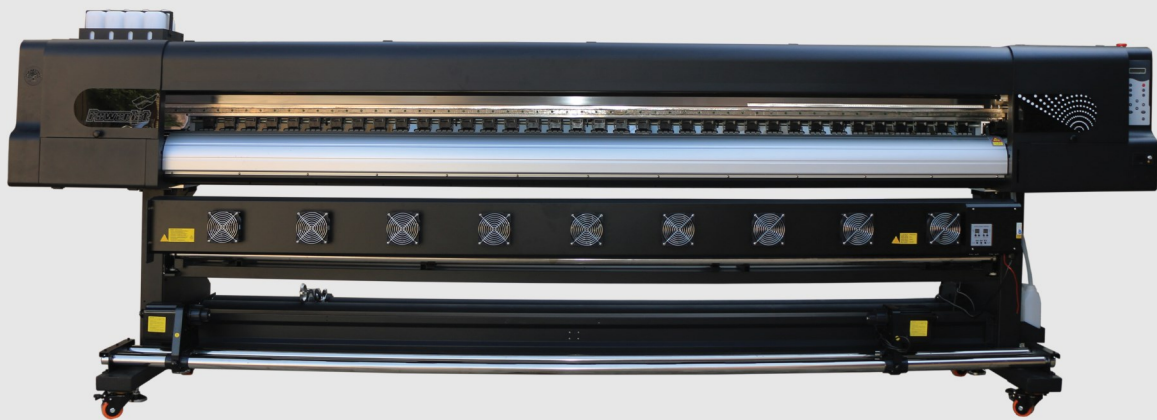

simayeshahr/

3202PRO

مشخصات دستگاه اکوسالونت

INPUT VOLTAGE	220V	ولتاژ ورودی
WORK DIMENSIONS	عرض 320CM	ابعاد کاری
DEVICE HEAD	Epson i3200	هد دستگاه
PRINT SPEED	تا 60 متر مربع در ساعت	سرعت چاپ
MOTHERBOARD	HOSON XLF	مادربرد
SOFTWARE	RIIN / MAINTOP	نرم افزار
WARRANTY	یکسال	مدت گارانتی

031-35131

www.simayeshahr.com

 **3202Pro**

3202Pro

دستگاه چاپ اکوسالونت

دستگاه چاپ اکوسالونت از جمله محبوب ترین دستگاه های چاپ است که به دلیل استفاده از جوهر های دوستدار محیط زیست و کم بو به اکوسالونت معروف شده است. با استفاده از دستگاه اکوسالونت می توانید بر روی بسیاری از متریالها مانند کاغذ دیواری ، استیکر ، بنر ، فلکس ، مش ، بک لایت عمل چاپ را انجام دهید و از کسب بازارهای جدید لذت ببرید